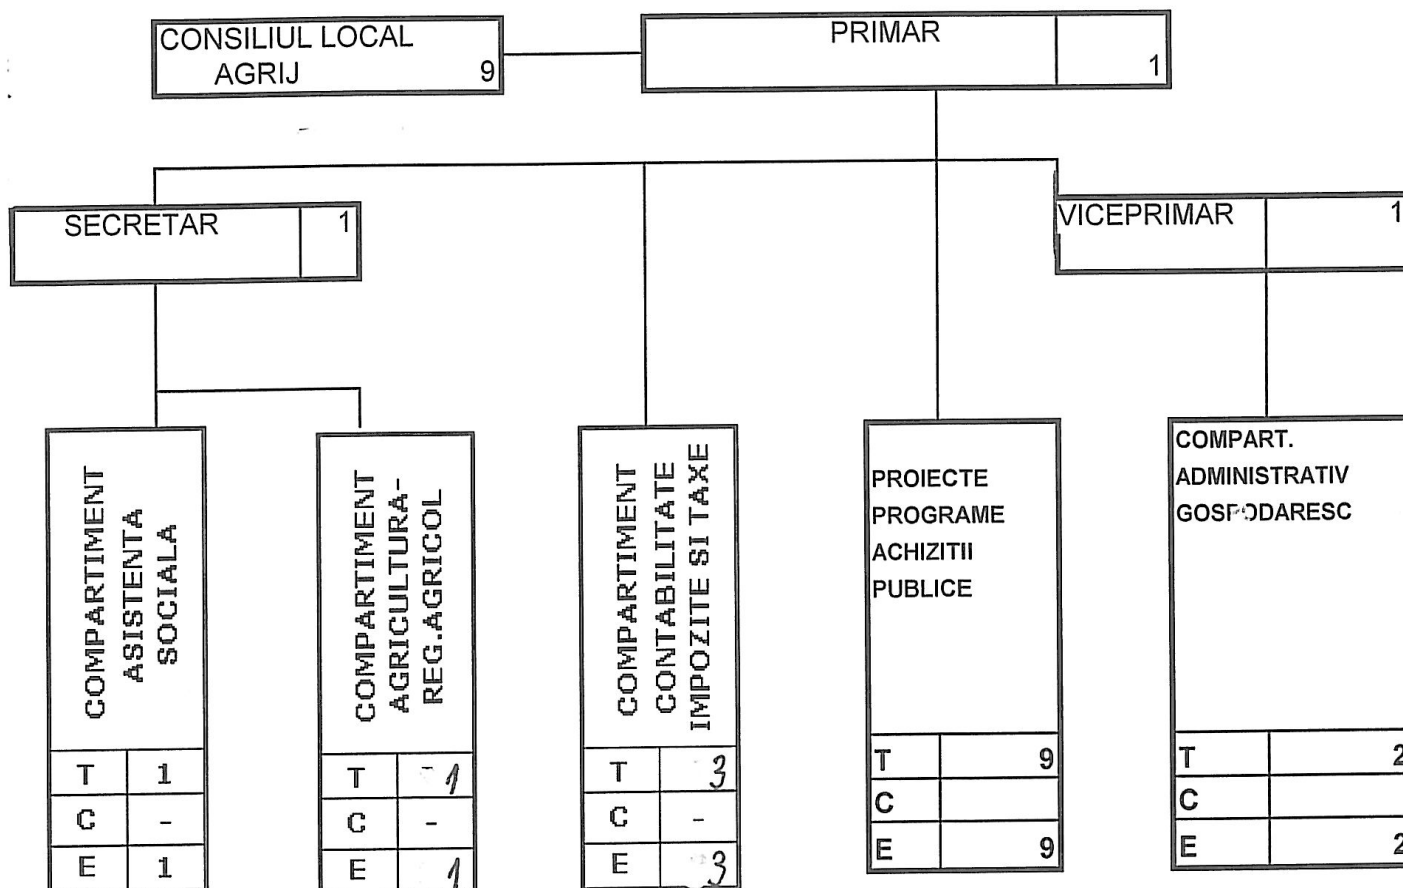

**ORGANIGRAMA  
APARATULUI DE SPECIALITATE AL PRIMARULUI COMUNEI AGRIJ 2014**

T- TOTAL POSTURI  
C- POSTURI DE CONDUCERE  
E-POSTURI DE EXECUTIE

Asistenti personali	
Nr.posturi	9
mediator sanitar	
Nr. posturi	1

STRUCTURA PERSONALULUI DIN APARATULU DE SPEC.		
1. Functionari publici		6
Conducere	1	
Executie	5	5
2. Personal contractual		11
Conducere		0
Executie		11
<b>TOTAL 1+2</b>		<b>17</b>

Nota: In totalul functiilor publice este cuprins si secretarul comunei.  
La compartimentul asistenta sociala este cuprins si mediatorul sanitar care este plătit de la cap.66.02.08